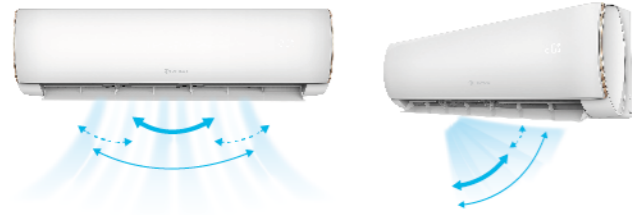

ERA SERİSİ

Ürün Hakkında

4D HAVA AKIŞI

Yukarı-aşağı ve sağ-sol salınım yapabilir ve mahallerin en ücra köşelerine iklimlendirilmiş havayı yönlendirebilir.

5 KADEMELİ FAN HIZI

Fan hızı dönüş sayısını 5 farklı devirde ayarlayarak, dilediğiniz ortam şartlarına kısa sürede ulaşmanızı sağlar.

SOĞUTMADA DÜŞ ETKİSİ

Serinletir, Üşütmez. Sizi üşütmeden vücudunuza temas eden serin hava konforu...

KONFORLU SOĞUTMA

Konforunuz için nem seviyesi % 40-60 arasında tutulur. Aşırı kuru havanın teninizi kurutmasını önler.

I-FEEL

Kumanda üzerinde bulunan sensör ile ortam sıcaklığını ölçerek, hava üfleme debisini ve sıcaklığını, konforunuzu sağlamak için ayarlar.

I-SET

Etkinleştirildikten sonra, klima tüm ayarlarınızı otomatik olarak hatırlar ve düğmeye bastığınızda en son kaydedilen şartta çalışmaya devam eder.

HER İKİ YANDAN DRENAJ BAĞLANTISI

İç ünitenin her iki yanından da drenaj bağlantısı imkanı vardır. Bu sayede drenaj borusunun geçmesi için oda içerisinde ilave kırma işleri olmaz. Odanızın boyası zarar görmez.